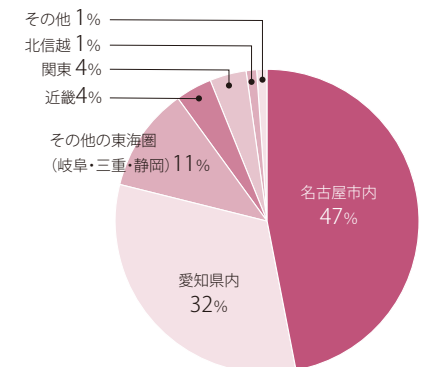

■ 出展目的 (複数回答)

■ 出展成果について

■ 業種

■ 規模

■ 都道府県別出展者数

ビジネスの有益度について

65%が「非常に役立った」「役立った」と回答

■ メッセナゴヤへの来場は貴社のビジネスに有益でしたか

【来場者の声】

- ◎リアル展示会では、コロナ対策が取られており安心して見て回ることができた。(名古屋市・製造業)
- ◎新しい出会いや課題解決に繋がる気付きがあり、事業展開の可能性が広がった。(名古屋市・製造業)
- ◎参加する度に思いがけない出会いがあり、新しい取引先を見つけることができる。(名古屋市・卸売業)
- ◎SDGsやDX関連の展示も多く、東海地域が持つポテンシャルを感じた。(岡崎市・製造業)
- ◎リアル会場に行けなかったため、オンライン会場があって助かった。(岐阜県・サービス業)

■ 来場目的 (複数回答)

■ メッセナゴヤへの評価

■ 業種

■ 年齢

■ どこから来場されましたか

ビジネスセミナー

11/11 11 11 コロナ後・持続可能社会に向けた製品開発のススメ

【時間】13:00~14:00
【場所】交流センター3階 会議ホール