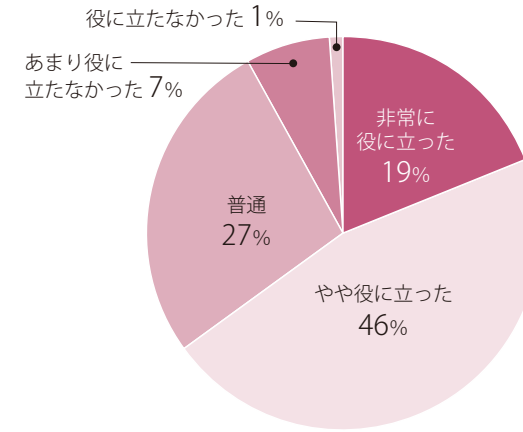

【実績】	出展者ブース閲覧数	118,166PV
	オンライン名刺交換数	6,666件
	オンラインメッセージ交換数	1,726件

オンライン展示会 会場入口

出展者ブース

出展者検索画面

名刺交換画面

次回出展について

98%が「出展したい」「検討する」と回答

■ 次回のメッセナゴヤ2022に出展したいと思いますか？

【出展者の声】

- ◎目的意識を持った来場者多く、費用対効果が高い展示会だと思う。(名古屋市・サービス業)
- ◎今まで取引のなかった商流の開拓につながった。(名古屋市・製造業)
- ◎試作品に思いのほか反響があり、その場で注文を受けた。自社技術の可能性に自信を持った。(三重県・製造業)
- ◎いろいろな業種の方と交流し、展示商品の活用法についてヒントをいただいた。(名古屋市・印刷業)
- ◎名古屋の展示会には初めて出展したが想定外の企業から引き合いがあった。他業界の情報収集も行うことができ良かった。(大阪府・商社)

■ 出展目的 (複数回答)

■ 出展成果について

■ 業種

■ 規模

■ 都道府県別出展者数

ビジネスの有益度について

65%が「非常に役立った」「役立った」と回答

■ メッセナゴヤへの来場は貴社のビジネスに有益でしたか

【来場者の声】

- ◎リアル展示会では、コロナ対策が取られており安心して見て回ることができた。(名古屋市・製造業)
- ◎新しい出会いや課題解決に繋がる気付きがあり、事業展開の可能性が広がった。(名古屋市・製造業)
- ◎参加する度に思いがけない出会いがあり、新しい取引先を見つけることができる。(名古屋市・卸売業)
- ◎SDGsやDX関連の展示も多く、東海地域が持つポテンシャルを感じた。(岡崎市・製造業)
- ◎リアル会場に行けなかったため、オンライン会場があって助かった。(岐阜県・サービス業)