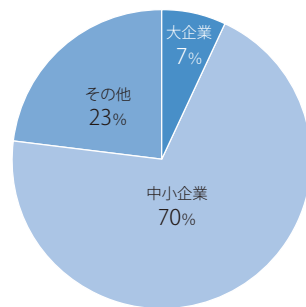

【実績】	出展者ブース閲覧数	118,166PV
	オンライン名刺交換数	6,666件
	オンラインメッセージ交換数	1,726件

オンライン展示会 会場入口

出展者ブース

出展者検索画面

名刺交換画面

次回出展について

98%が「出展したい」「検討する」と回答

■ 次回のメッセナゴヤ2022に出展したいと思いますか？

【出展者の声】

- ◎目的意識を持った来場者多く、費用対効果が高い展示会だと思う。(名古屋市・サービス業)
- ◎今まで取引のなかった商流の開拓につながった。(名古屋市・製造業)
- ◎試作品に思いのほか反響があり、その場で注文を受けた。自社技術の可能性に自信を持った。(三重県・製造業)
- ◎いろいろな業種の方と交流し、展示商品の活用法についてヒントをいただいた。(名古屋市・印刷業)
- ◎名古屋の展示会には初めて出展したが想定外の企業から引き合いがあった。他業界の情報収集も行うことができ良かった。(大阪府・商社)

■ 出展目的 (複数回答)

■ 出展成果について

■ 業種

■ 規模

■ 都道府県別出展者数

ビジネスの有益度について

65%が「非常に役立った」「役立った」と回答

■ メッセナゴヤへの来場は貴社のビジネスに有益でしたか