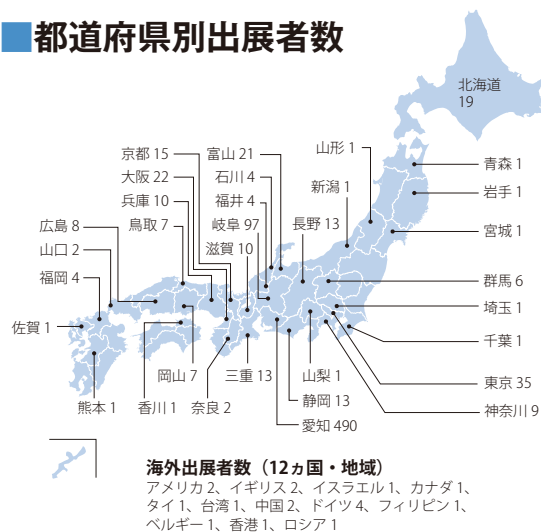

■ 出展目的 (複数回答)

■ 出展成果について

■ 業種

■ 規模

■ 都道府県別出展者数

ビジネスの有益度について

65%が「非常に役立った」「役立った」と回答

■ メッセナゴヤへの来場は貴社のビジネスに有益でしたか

【来場者の声】

- ◎リアル展示会では、コロナ対策が取られており安心して見て回ることができた。(名古屋市・製造業)
- ◎新しい出会いや課題解決に繋がる気付きがあり、事業展開の可能性が広がった。(名古屋市・製造業)
- ◎参加する度に思いがけない出会いがあり、新しい取引先を見つけることができる。(名古屋市・卸売業)
- ◎SDGsやDX関連の展示も多く、東海地域が持つポテンシャルを感じた。(岡崎市・製造業)
- ◎リアル会場に行けなかったため、オンライン会場があって助かった。(岐阜県・サービス業)