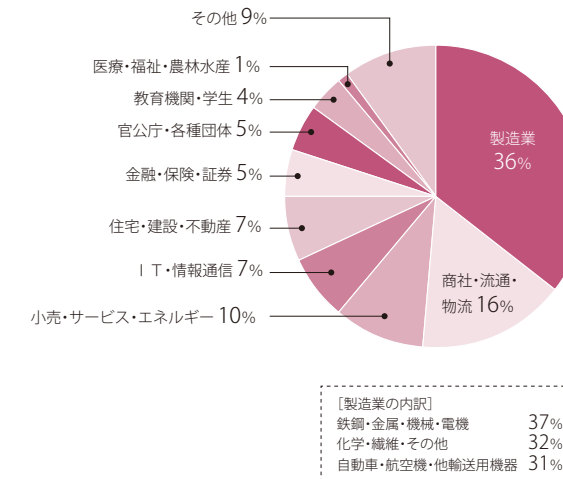

【出展者の声】

- ◎目的意識を持った来場者多く、費用対効果が高い展示会だと思う。(名古屋市・サービス業)
- ◎今まで取引のなかった商流の開拓につながった。(名古屋市・製造業)
- ◎試作品に思いのほか反響があり、その場で注文を受けた。自社技術の可能性に自信を持った。(三重県・製造業)
- ◎いろいろな業種の方と交流し、展示商品の活用法についてヒントをいただいた。(名古屋市・印刷業)
- ◎名古屋の展示会には初めて出展したが想定外の企業から引き合いがあった。他業界の情報収集も行うことができ良かった。(大阪府・商社)

■ 出展目的 (複数回答)

■ 出展成果について

■ 業種

■ 規模

■ 都道府県別出展者数

ビジネスの有益度について

65%が「非常に役立った」「役立った」と回答

■ メッセナゴヤへの来場は貴社のビジネスに有益でしたか

【来場者の声】

- ◎リアル展示会では、コロナ対策が取られており安心して見て回ることができた。(名古屋市・製造業)
- ◎新しい出会いや課題解決に繋がる気付きがあり、事業展開の可能性が広がった。(名古屋市・製造業)
- ◎参加する度に思いがけない出会いがあり、新しい取引先を見つけることができる。(名古屋市・卸売業)
- ◎SDGsやDX関連の展示も多く、東海地域が持つポテンシャルを感じた。(岡崎市・製造業)
- ◎リアル会場に行けなかったため、オンライン会場があって助かった。(岐阜県・サービス業)

■ 来場目的 (複数回答)

■ メッセナゴヤへの評価

■ 業種

■ 年齢

■ どこから来場されましたか

ビジネスセミナー

11/11 11 11 コロナ後・持続可能社会に向けた製品開発のススメ

【時間】13:00~14:00
【場所】交流センター3階 会議ホール