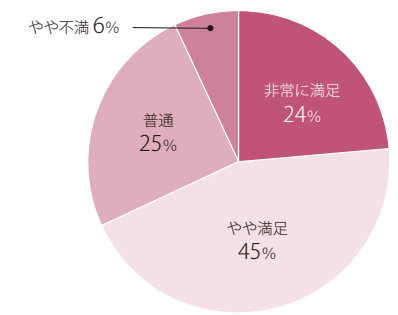

■ メッセナゴヤへの評価