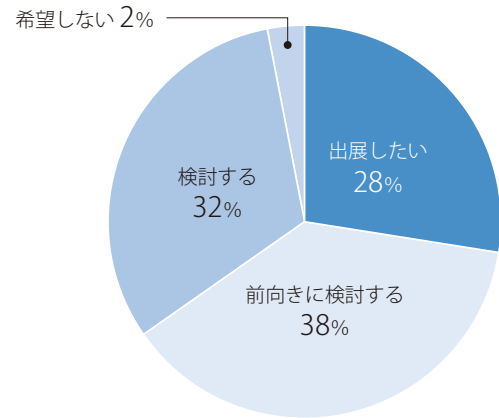

場所と時間にとらわれない商談の機会

◎リアル展示会との一体感を醸成

リアル展示会の会期をまたいで開催。オンライン展示会を通じて出会った企業同士がリアル展示会で商談する光景が見られたほか、リアル展示会催事(STARTUP×MESSENA GOYA、出展者プレゼンテーション)をライブ配信し、一体感のあるハイブリッド展示会となった。

◎充実した機能でオンラインでの商談をサポート

出展者ブースには、動画による製品紹介やパンフレットダウンロード等、しっかりPRできる基本機能を用意した。出展者と来場者とのスムーズな交流を実現する「オンライン名刺交換」、目当ての出展者を探しやすい「検索・お気に入り登録機能」、AIがおすすめの出展者を提案する「AIマッチング」などの機能が商談機会を創出した。

【実績】	出展者ブース閲覧数	118,166PV
	オンライン名刺交換数	6,666件
	オンラインメッセージ交換数	1,726件

オンライン展示会 会場入口

出展者ブース

出展者検索画面

名刺交換画面

次回出展について

98%が「出展したい」「検討する」と回答

■ 次回のメッセナゴヤ2022に出展したいと思いますか？

【出展者の声】

- ◎目的意識を持った来場者多く、費用対効果が高い展示会だと思う。(名古屋市・サービス業)
- ◎今まで取引のなかった商流の開拓につながった。(名古屋市・製造業)
- ◎試作品に思いのほか反響があり、その場で注文を受けた。自社技術の可能性に自信を持った。(三重県・製造業)
- ◎いろいろな業種の方と交流し、展示商品の活用法についてヒントをいただいた。(名古屋市・印刷業)
- ◎名古屋の展示会には初めて出展したが想定外の企業から引き合いがあった。他業界の情報収集も行うことができ良かった。(大阪府・商社)

■ 出展目的 (複数回答)

■ 出展成果について

■ 業種

■ 規模

■ 都道府県別出展者数

ビジネスの有益度について

65%が「非常に役立った」「役立った」と回答

■ メッセナゴヤへの来場は貴社のビジネスに有益でしたか