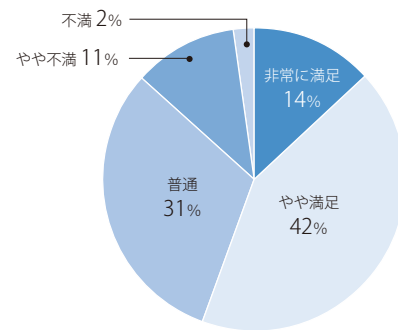

場所と時間にとらわれない商談の機会

◎リアル展示会との一体感を醸成

リアル展示会の会期をまたいで開催。オンライン展示会を通じて出会った企業同士がリアル展示会で商談する光景が見られたほか、リアル展示会催事(STARTUP×MESSENA GOYA、出展者プレゼンテーション)をライブ配信し、一体感のあるハイブリッド展示会となった。

◎充実した機能でオンラインでの商談をサポート

出展者ブースには、動画による製品紹介やパンフレットダウンロード等、しっかりPRできる基本機能を用意した。出展者と来場者とのスムーズな交流を実現する「オンライン名刺交換」、目当ての出展者を探しやすい「検索・お気に入り登録機能」、AIがおすすめの出展者を提案する「AIマッチング」などの機能が商談機会を創出した。

【実績】	出展者ブース閲覧数	118,166PV
	オンライン名刺交換数	6,666件
	オンラインメッセージ交換数	1,726件

オンライン展示会 会場入口

出展者ブース

出展者検索画面

名刺交換画面

次回出展について

98%が「出展したい」「検討する」と回答

■ 次回のメッセナゴヤ2022に出展したいと思いますか？

【出展者の声】

- ◎目的意識を持った来場者多く、費用対効果が高い展示会だと思う。(名古屋市・サービス業)
- ◎今まで取引のなかった商流の開拓につながった。(名古屋市・製造業)
- ◎試作品に思いのほか反響があり、その場で注文を受けた。自社技術の可能性に自信を持った。(三重県・製造業)
- ◎いろいろな業種の方と交流し、展示商品の活用法についてヒントをいただいた。(名古屋市・印刷業)
- ◎名古屋の展示会には初めて出展したが想定外の企業から引き合いがあった。他業界の情報収集も行うことができ良かった。(大阪府・商社)

■ 出展目的 (複数回答)

■ 出展成果について

■ 業種

■ 規模

■ 都道府県別出展者数

ビジネスの有益度について

65%が「非常に役立った」「役立った」と回答

■ メッセナゴヤへの来場は貴社のビジネスに有益でしたか