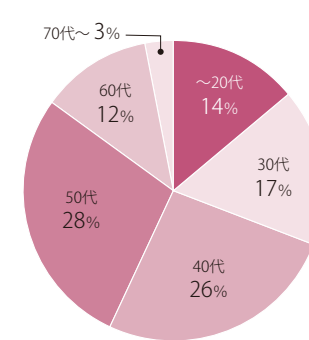

■ 出展目的 (複数回答)

■ 出展成果について

■ 業種

■ 規模

■ 都道府県別出展者数

ビジネスの有益度について

65%が「非常に役立った」「役立った」と回答

■ メッセナゴヤへの来場は貴社のビジネスに有益でしたか

■ 来場目的 (複数回答)

■ メッセナゴヤへの評価

■ 業種

■ 年齢

■ どこから来場されましたか

ビジネスセミナー

11/11 11 11 コロナ後・持続可能社会に向けた製品開発のススメ

【時間】13:00~14:00
【場所】交流センター3階 会議ホール