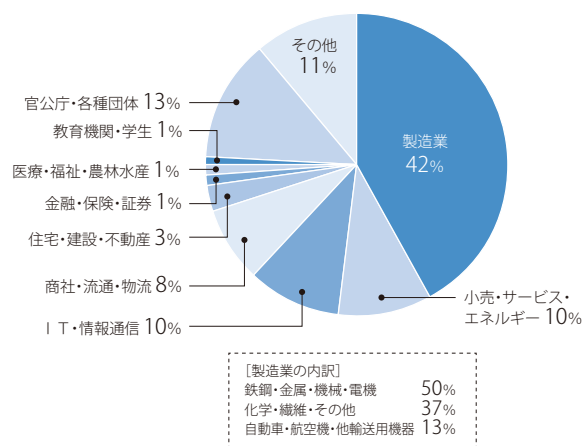

場所と時間にとらわれない商談の機会

◎リアル展示会との一体感を醸成

リアル展示会の会期をまたいで開催。オンライン展示会を通じて出会った企業同士がリアル展示会で商談する光景が見られたほか、リアル展示会催事(STARTUP×MESSENA GOYA、出展者プレゼンテーション)をライブ配信し、一体感のあるハイブリッド展示会となった。

◎充実した機能でオンラインでの商談をサポート

出展者ブースには、動画による製品紹介やパンフレットダウンロード等、しっかりPRできる基本機能を用意した。出展者と来場者とのスムーズな交流を実現する「オンライン名刺交換」、目当ての出展者を探しやすい「検索・お気に入り登録機能」、AIがおすすめの出展者を提案する「AIマッチング」などの機能が商談機会を創出した。

【実績】	出展者ブース閲覧数	118,166PV
	オンライン名刺交換数	6,666件
	オンラインメッセージ交換数	1,726件

オンライン展示会 会場入口

出展者ブース

出展者検索画面

名刺交換画面

次回出展について

98%が「出展したい」「検討する」と回答

■ 次回のメッセナゴヤ2022に出展したいと思いますか？

【出展者の声】

- ◎目的意識を持った来場者多く、費用対効果が高い展示会だと思う。(名古屋市・サービス業)
- ◎今まで取引のなかった商流の開拓につながった。(名古屋市・製造業)
- ◎試作品に思いのほか反響があり、その場で注文を受けた。自社技術の可能性に自信を持った。(三重県・製造業)
- ◎いろいろな業種の方と交流し、展示商品の活用法についてヒントをいただいた。(名古屋市・印刷業)
- ◎名古屋の展示会には初めて出展したが想定外の企業から引き合いがあった。他業界の情報収集も行うことができ良かった。(大阪府・商社)

■ 出展目的 (複数回答)

■ 出展成果について

■ 業種

■ 規模

■ 都道府県別出展者数

ビジネスの有益度について

65%が「非常に役立った」「役立った」と回答

■ メッセナゴヤへの来場は貴社のビジネスに有益でしたか