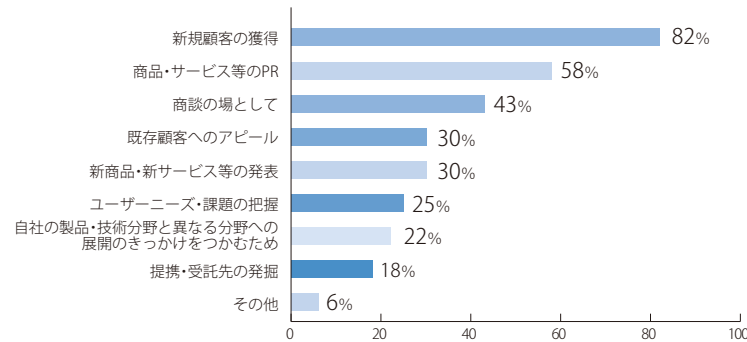

場所と時間にとらわれない商談の機会

◎リアル展示会との一体感を醸成

リアル展示会の会期をまたいで開催。オンライン展示会を通じて出会った企業同士がリアル展示会で商談する光景が見られたほか、リアル展示会催事(STARTUP×MESSENA GOYA、出展者プレゼンテーション)をライブ配信し、一体感のあるハイブリッド展示会となった。

◎充実した機能でオンラインでの商談をサポート

出展者ブースには、動画による製品紹介やパンフレットダウンロード等、しっかりPRできる基本機能を用意した。出展者と来場者とのスムーズな交流を実現する「オンライン名刺交換」、目当ての出展者を探しやすい「検索・お気に入り登録機能」、AIがおすすめの出展者を提案する「AIマッチング」などの機能が商談機会を創出した。

【実績】	出展者ブース閲覧数	118,166PV
	オンライン名刺交換数	6,666件
	オンラインメッセージ交換数	1,726件

オンライン展示会 会場入口

出展者ブース

出展者検索画面

名刺交換画面

次回出展について

98%が「出展したい」「検討する」と回答

■ 次回のメッセナゴヤ2022に出展したいと思いますか？

【出展者の声】

- ◎目的意識を持った来場者多く、費用対効果が高い展示会だと思う。(名古屋市・サービス業)
- ◎今まで取引のなかった商流の開拓につながった。(名古屋市・製造業)
- ◎試作品に思いのほか反響があり、その場で注文を受けた。自社技術の可能性に自信を持った。(三重県・製造業)
- ◎いろいろな業種の方と交流し、展示商品の活用法についてヒントをいただいた。(名古屋市・印刷業)
- ◎名古屋の展示会には初めて出展したが想定外の企業から引き合いがあった。他業界の情報収集も行うことができ良かった。(大阪府・商社)

■ 出展目的 (複数回答)

■ 出展成果について

■ 業種

■ 規模

■ 都道府県別出展者数

ビジネスの有益度について

65%が「非常に役立った」「役立った」と回答

■ メッセナゴヤへの来場は貴社のビジネスに有益でしたか