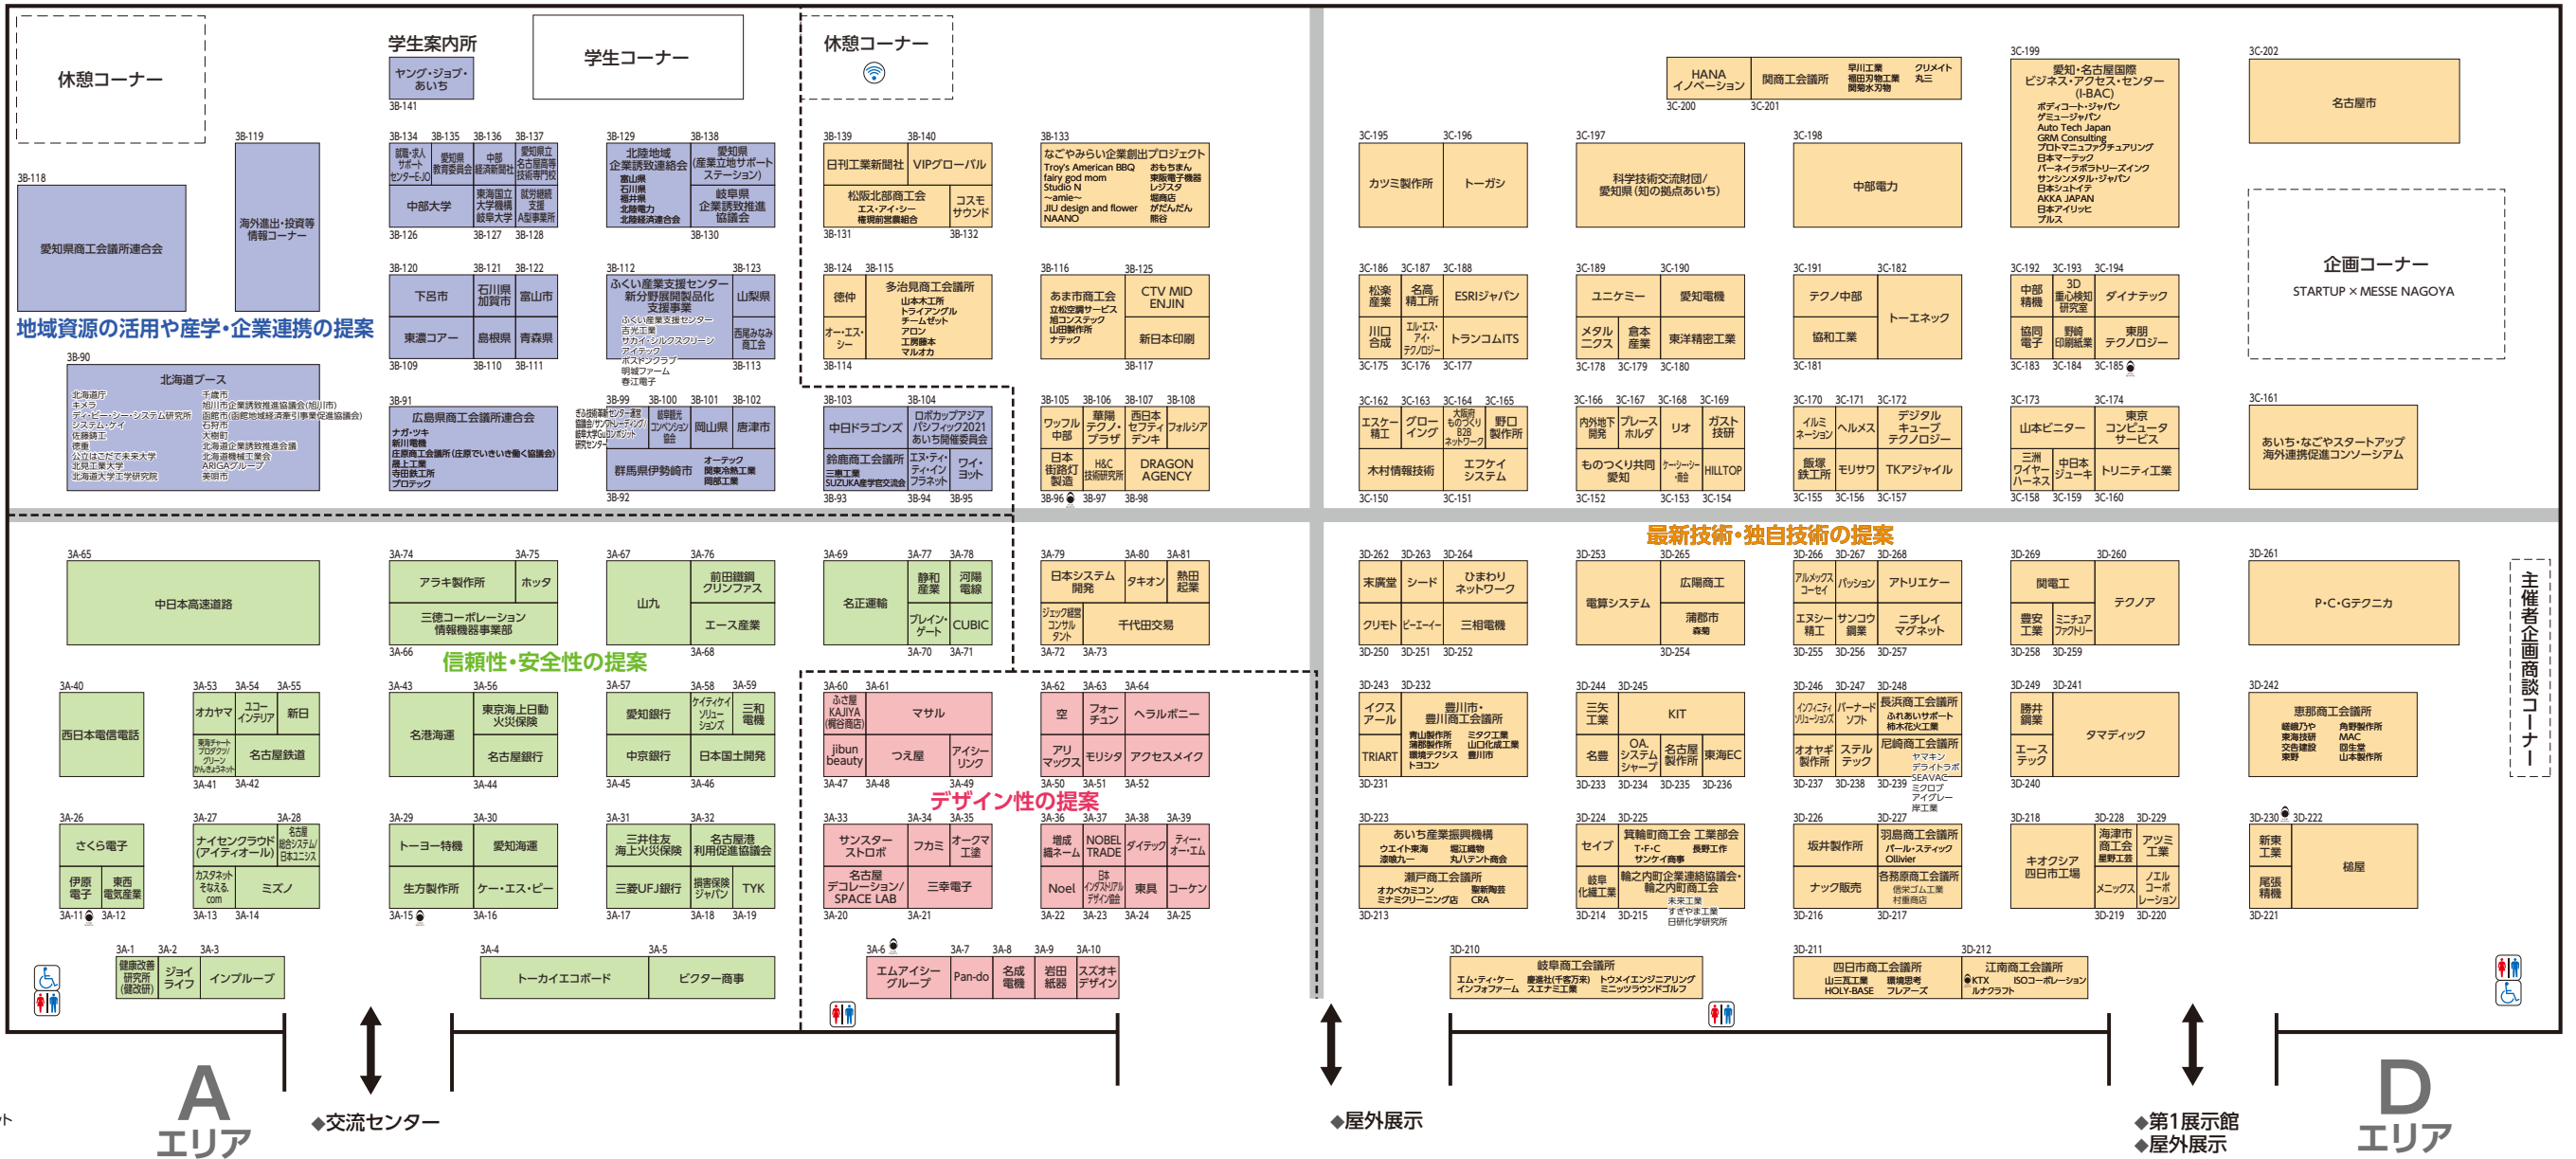

第3展示館 小間割図

B エリア

- **3B-118 愛知県商工会議所連合会**
  岡崎商工会議所
  豊橋/美濃/豊川商工会議所(国本海部)
  豊橋/美濃/豊川商工会議所(千代田電子工業)
  平田商工会議所(職員数本部)
  一宮商工会議所
  瀬戸商工会議所
  刈谷商工会議所
  豊田商工会議所
  安城商工会議所
  西尾商工会議所
  津島商工会議所
  春日井商工会議所
  稲沢商工会議所
  常陸商工会議所
  江南商工会議所
  小牧商工会議所
  大府商工会議所
  東海商工会議所
  大府商工会議所(オフィス長々)
- **3B-119 海外進出・投資等情報コーナー**
  アメリカ政府協会
  アイオン州政府 駐日代表事務所
  米国イリノイ州政府 駐日代表事務所
  米国フロリダ州政府 駐日代表事務所
  クワンター州政府 アジア代表事務所
  サウスカロライナ州政府 日本事務所
  米国バージニア州経済開発機構
  ミシシッピ州政府 駐日代表事務所
  イソエル大使館経済
  タイ投資委員会(BOI) 東京事務所
  在米フィリピン共和国総領事館 貿易投資部
  香港貿易發展局(香港)
  在日中国総領事館(代表部)
  日本貿易振興機構
- **3B-130 岐阜県企業誘致推進協議会**
  高山市
  多治見市
  豊原市
  美濃加茂市
  土岐市
  恵那市
  海津市
  輪之内町
  大野町
  揖斐川町
- **3B-128 就労継続支援A型事業所**
  カネパック
  イーリブ
  ワイルドポート
  スベラ
- **3B-120 下呂市**
  フナモコ
  岐阜デザインセンター
  デザインオフィス・シィ

C エリア