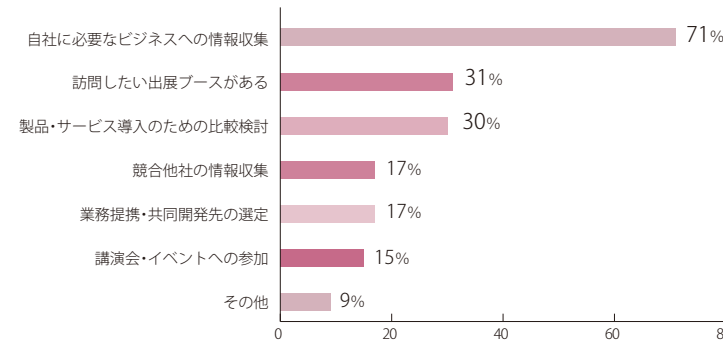

■ 来場目的 (複数回答)