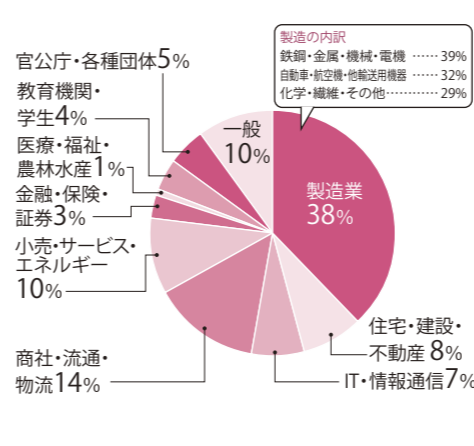

業種

製造業が盛んな地域の特徴に加え、異業種も多数来場!

視察団体一覧

- 愛知県県民文化局
- 愛知県商工会連合会
- 愛知工業大学
- 朝日大学
- 阿智村商工会
- 諫早商工会議所
- 射水市商工同友会
- 大野町商工会
- 外国公館支援協議会
- 掛川みなみ商工会
- 金沢エコ推進事業者ネットワーク
- 京田辺市商工会
- 京丹後市商工会
- 久御山町議会
- 江南商工会議所
- 神戸町金属工業組合
- 広陵町商工会
- 坂城町出品者協会
- 坂祝町商工会
- 島田商工会議所
- 商工会議所IT事業化研究会
- 鈴鹿商工会議所
- 瀬戸商工会議所
- 祖父江町商工会
- 高島市商工会
- 高森町商工会
- 垂井町商工会
- 中部大学
- 知立市商工会
- (株)榎屋
- 富田商事(株)
- トヨフジ海運(株)
- 豊川商工会議所
- 豊山町商工会
- 豊山町商工会 (NPO法人)トルシーダ
- 名古屋高等技術専門学校
- 名古屋高等学校
- 名古屋商科大学
- 名古屋情報専門学校
- 名古屋造形大学 (公財)名古屋YWCA
- 半田商工会議所
- 七宗町商工会
- (有)人の森
- 水見市事業所協会
- 枚方市工業会・寝屋川市工業会・交野市工業会
- 松阪北部商工会
- (株)三菱UFJ銀行
- 名古屋商工会議所
- 本巣市商工会 商業部会
- 森町商工会 工業部会
- 夢育プロジェクト
- 四日市商工会議所
- 留学生産業界視察会(名古屋商工会議所) etc.

70団体・2,299名が来場