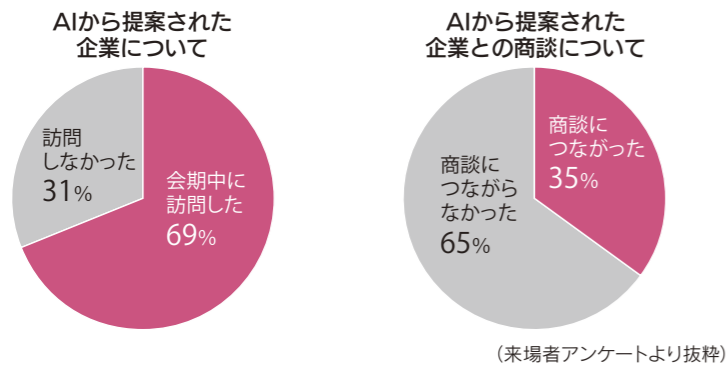

## 未来交流ステーション

場所 交流センター 特設会場

11.6 水 ▶ 9 土

129枚掲示

# INDEX

ごあいさつ..... 1  
 開催概要..... 1  
 出展規模・来場者数..... 1  
 同時開催プログラム..... 1-2  
 式典・交流会・視察..... 2  
 農工技術融合展 アプリクロス ..... 3  
 AI マッチング ..... 3  
 事前アポイントシステム..... 3  
 メッセ BIZ..... 3  
 メッセラボ..... 4  
 ZIP-FM ×メッセナゴヤ特別企画... 4  
 出展者サポートプログラム..... 4  
 分野別出展者数..... 5  
 併催事業..... 5  
 展示会場図..... 5-12  
 出展者プレゼンテーション..... 13  
 出展者一覧..... 14-18  
 出展者・来場者の概要..... 19-20  
 会場風景..... 21-22  
 広報活動..... 23-26

## 農工技術融合展 アグリクロス ～技×農 GINOU～

**新企画** 近年、農業ビジネスは様々な産業との協業が期待されており、成長分野として注目を集めています。今回の新企画では、未来の農業を体感いただけるよう**最先端の農業現場を再現**して、野菜自動収穫ロボットや作業支援ロボットなど、実演をメインとした技術展示を行いました。農業ビジネスへの新規参入を検討する企業や、農業団体・農業法人など、農業分野に携わる方にも多数ご来場いただきました。

## メッセナゴヤAIマッチング

昨年に引き続き、AI(人工知能)を用いたビジネスマッチングサービスを提供しました。来場者ならびに出展者に対して、出展する1,400社以上の企業・団体からAI(人工知能)が最適な出展者を提案し、事前にアポイントが取れるため、会期中の効率的なビジネス交流を促進しました。