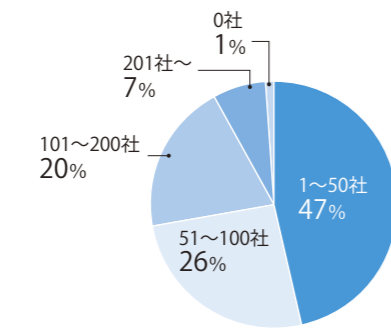

### 本展への出展成果について

満足と答えた出展者が全体の60%!

### 会期中、意思決定者の常駐

70%以上の出展者が4日間、意思決定者が常駐!

### ブース訪問者数 一般

### 来場者との名刺交換数