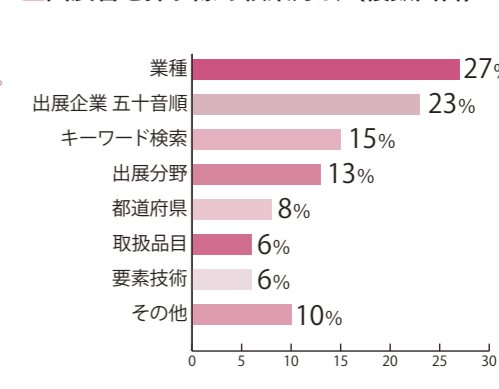

出展者を探す際の検索方法 (複数回答)