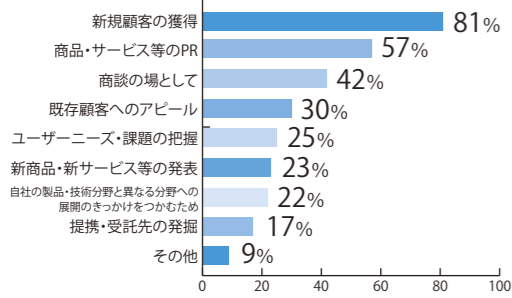

出展者・来場者の概要

出展者概要

出展目的 (複数回答)