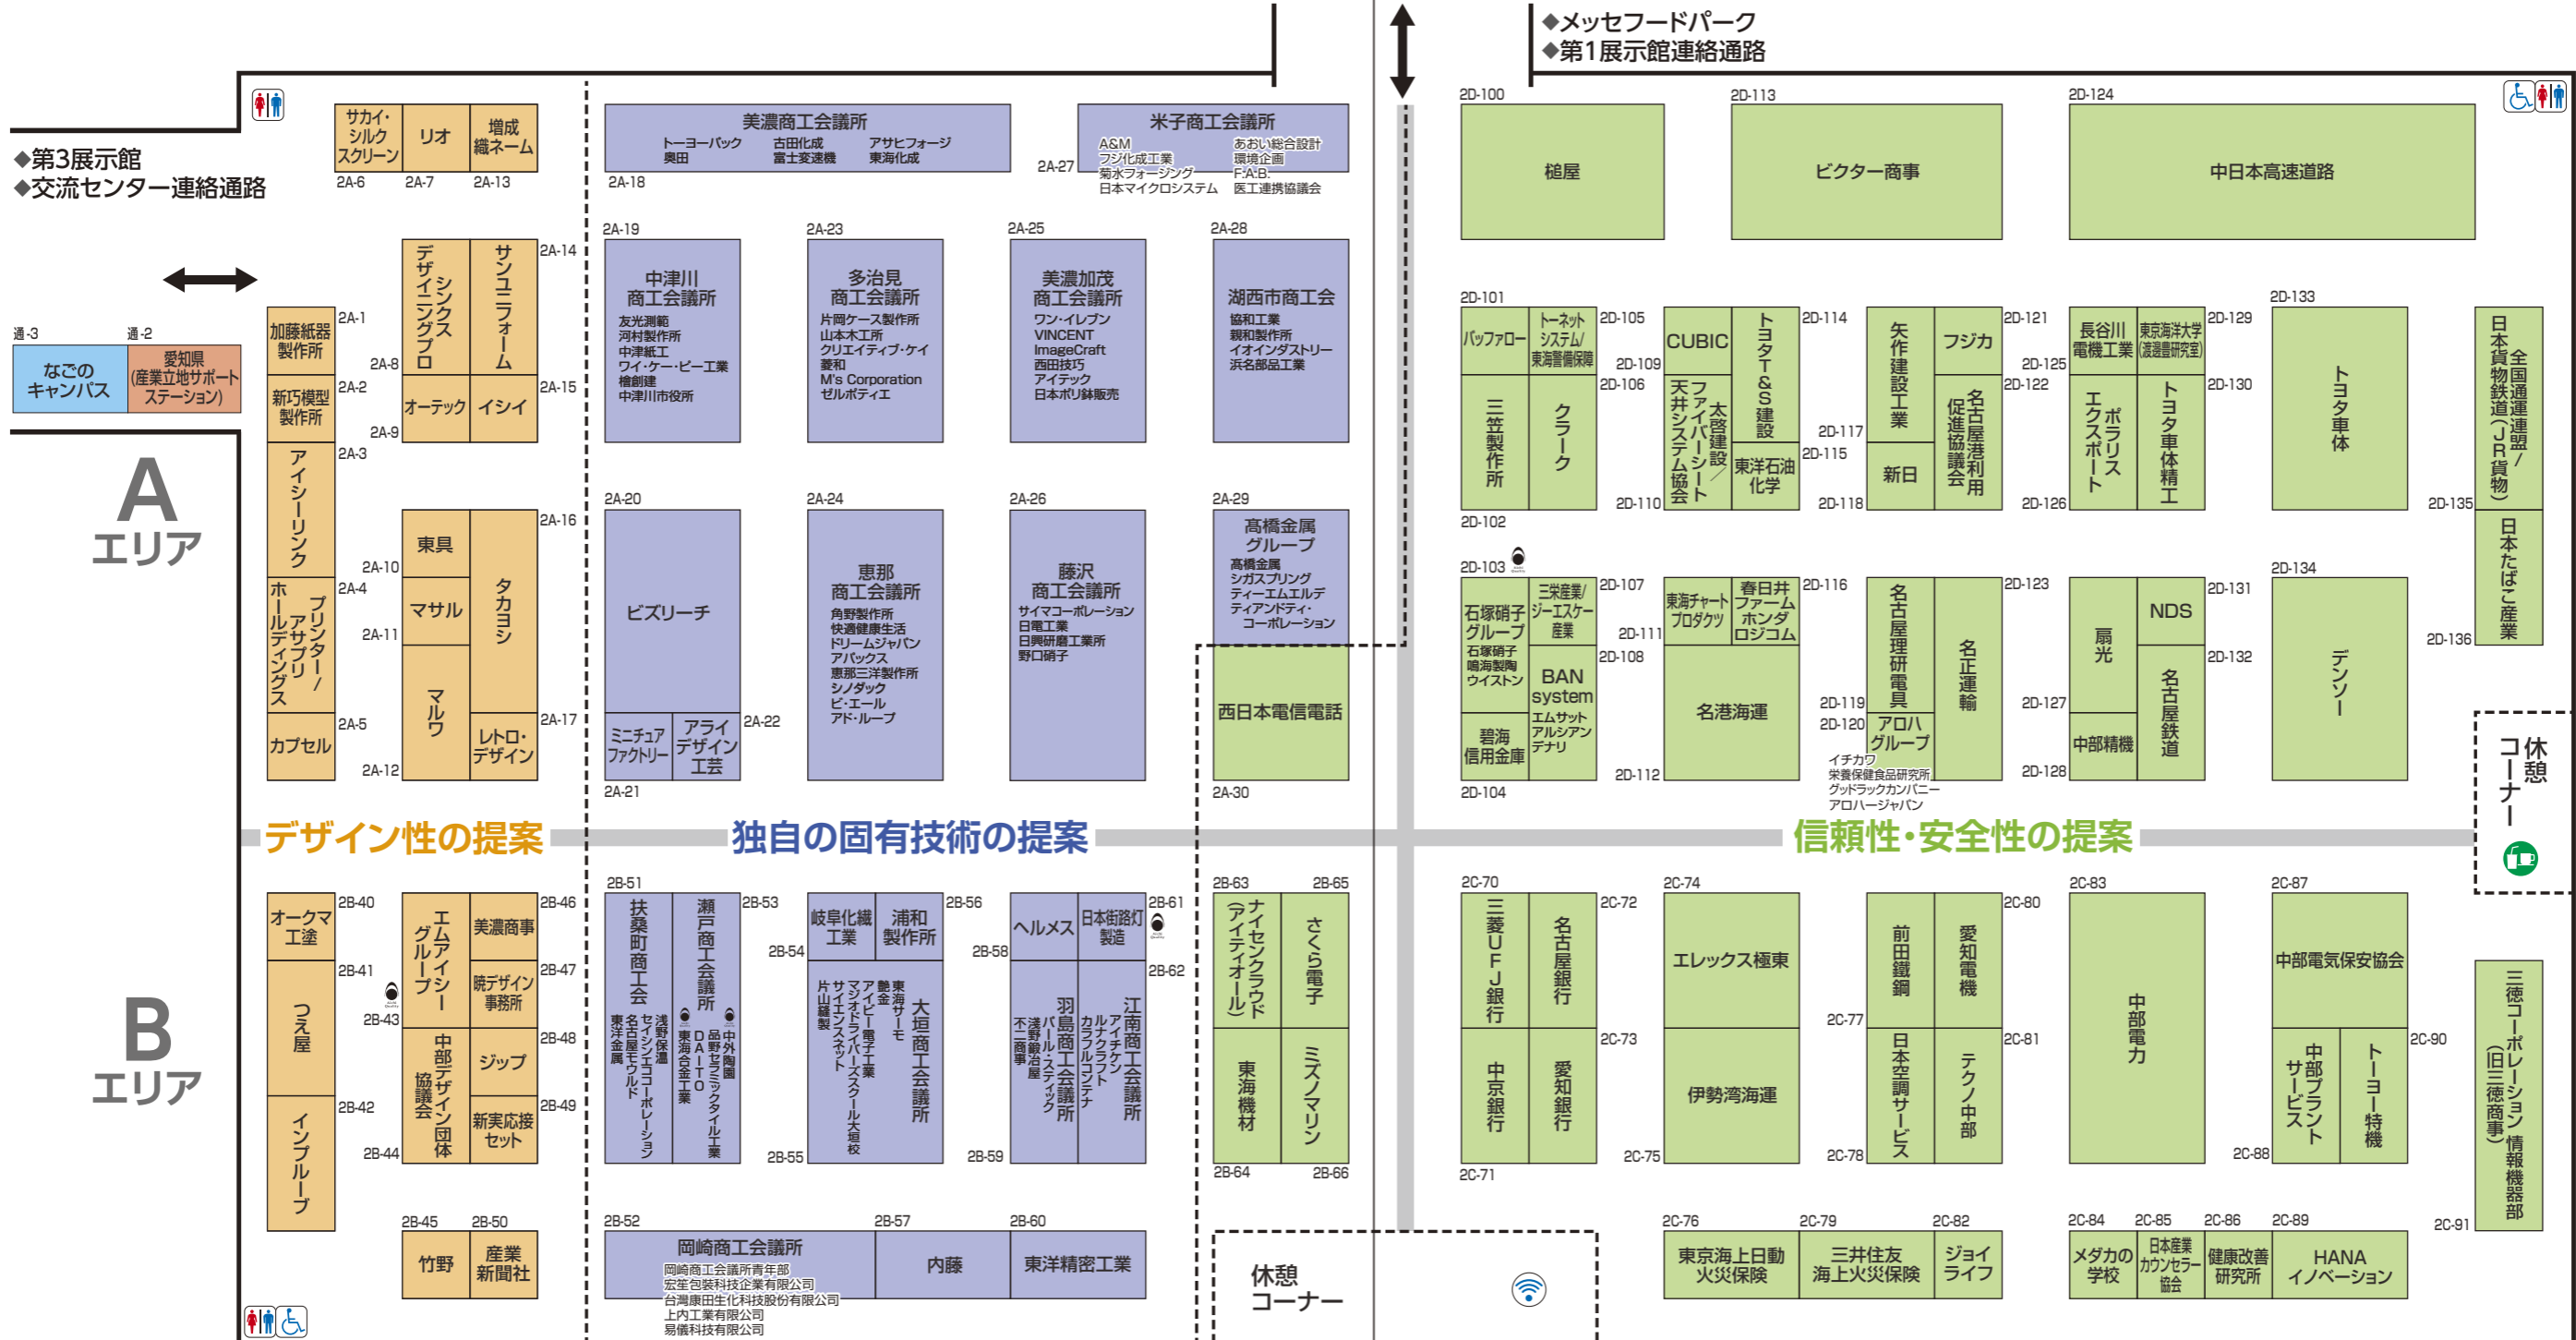

Messe Nagoya 2019 - FLOOR GUIDE

第2展示館

- 独自の固有技術の提案
- 信頼性・安全性の提案
- デザイン性の提案

- : 化粧室
- : 身障者用化粧室
- : 愛知ブランド企業
- : コーヒー・呈茶券引換所
- : Free Wi-Fiスポット