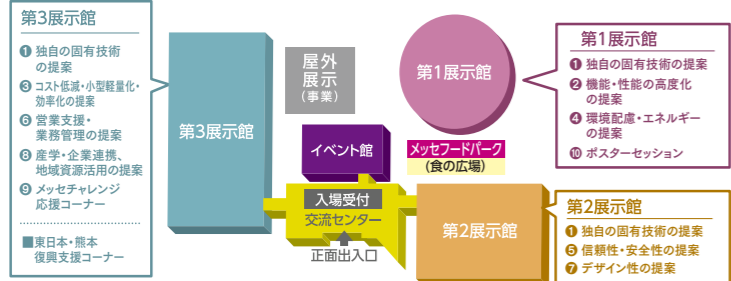

展示館のご案内

Messe Nagoya 2019 - FLOOR GUIDE

分野別出展者数

- ① 独自の固有技術の提案 566社・団体
- ② 機能・性能の高度化の提案 150社・団体
- ③ コスト低減・小型軽量化・効率化の提案 127社・団体
- ④ 環境配慮・エネルギーの提案 181社・団体
- ⑤ 信頼性・安全性の提案 84社・団体
- ⑥ 営業支援・業務管理の提案 69社・団体
- ⑦ デザイン性の提案 30社・団体
- ⑧ 産学・企業連携・地域資源活用の提案 190社・団体
- ⑨ メッセチャレンジ応援コーナー 20社・団体
- ⑩ ポスターセッション 25社・団体

併催事業

1. #### Nagoya AI x Robot Seminar
- 11.6(木) 13:00~16:00 場所 交流センター3階 会議ホール
  講演① 人工知能技術がもたらす社会と企業の変革
  講師/一般社団法人人工知能学会副会長
  パナソニック株式会社 テクノロジーイノベーション本部 副主幹研究員 森川 幸治 氏
  講演② 実世界での深層学習の応用
  講師/株式会社Preferred Networks 執行役員 最高業務責任者 長谷川 順一 氏
  講演③ 中部電力が考える情報銀行について
  講師/中部電力株式会社事業創造本部 部長 情報銀行ユニット長 鈴木 春洋 氏
  主催者/名古屋市民経済局産業部次世代産業振興課

1. #### 新エネルギー情報発信シンポジウム 2019 ~脱炭素化に向けたイノベーション~
- 11.7(金) 10:30~12:30 場所 イベント館2階 ホール
  講演 新エネルギー施策の最新動向
  講師/経済産業省 中部経済産業局 資源エネルギー環境部長 岩田 則子 氏
  講演 中部電力における最新の技術開発とイノベーション
  講師/中部電力株式会社技術開発本部 技術企画室企画グループ長 高村 幸宏 氏
  パネリスト
  ・愛知県新エネルギー産業協議会 会長 架谷 昌信 氏
  ・名古屋大学 教授 加藤 文佳 氏
  ・中部電力株式会社 技術開発本部 技術企画室 企画グループ長 高村 幸宏 氏
  ・経済産業省 中部経済産業局 資源エネルギー環境部長 岩田 則子 氏
  ・豊田市長 企画政策部長 安田 明弘 氏
  ・愛知県 経済産業局 技監 西村 美郎 氏
  主催者/愛知県経済産業局産業部産業科学技術課

1. #### 次世代自動車フォーラム 2019
- 11.7(金) 13:30~15:30 場所 イベント館2階 ホール
  講演① 水素社会実現に向けたトヨタ自動車の取り組み
  講師/トヨタ自動車株式会社 先進技術開発カンパニー
  先進技術統括部 環境技術企画室 水素・FC推進G 主査 近藤 政彰 氏
  講演② スズキにおける軽自動車安全技術推進の取り組み
  講師/スズキ株式会社 四輪技術本部 常務役員 生熊 昌広 氏
  主催者/愛知県経済産業局産業部産業科学技術課

1. #### 燃料電池自動車試乗会
- 11.7(金)午後▶11.8(土)終日
  リニア特別セミナー
  11.8(土) 15:00~16:00 場所 イベント館2階 ホール
  リニア開業で激変する企業の経営環境
  ~スーパー・メガリージョン形成の意味とは?~
  講師/中京大学経済学部 客員教授 学校法人梅村学園 常任理事 内田 俊宏 氏
  主催者/リニア中央新幹線建設促進愛知県期成同盟会事務局(愛知県都市整備局交通対策課リニア事業推進室)

第1展示館

- 独自の固有技術の提案
- 機能・性能の高度化の提案
- 環境配慮・エネルギーの提案
- ポスターセッション

1A-9 BCP対応型電源・車両・設備開発グループ
仙田モーターズ
カクペーパーテック
ジェーピーエスレターズ

ポスターセッション

1A-15 中部部品加工協会
1A-14 遊覧県中小企業団体中央会
1A-11 遊覧県中小企業団体中央会
1A-8 長野ものづくり技術展 in メッセナゴヤ2019

1A-6 石川県中小企業団体中央会
1A-7 北大阪商工会議所
1A-8 八尾商工会議所
1A-45 メルシー
1A-46 グランフィールピオ
1A-47 クマガエ電機

1A-36 京都北部ものづくりエリア
1A-37 志村プレス工業
1A-38 とやま西園城
1A-39 八尾商工会議所
1A-40 京都北部ものづくりエリア
1A-41 なごやみらい創出プロジェクト

1A-42 各務原商工会議所
1A-43 鳥取県産業振興機構
1A-44 豊田化学工業
1A-45 メルシー
1A-46 グランフィールピオ
1A-47 クマガエ電機

1A-48 守山商工会議所
1A-49 一宮商工会議所
1A-50 東京部・東京商工会議所
1A-51 フリード
1A-52 エルグ
1A-53 ファンック
1A-54 ナン

1A-55 ものづくり共同愛知
1A-56 ジーティー
1A-57 水野金属
1A-58 トム
1A-59 産業
1A-60 三菱重工グループ
1A-61 豊田通商グループ
1A-62 五合
1A-63 長野町商工会工業部会
1A-64 パーカー加工
1A-65 三重重工グループ
1A-66 豊田通商グループ
1A-67 パーカー加工
1A-68 ジェイテクト
1A-69 可児商工会議所
1A-70 ナカ/インフォセン

1A-71 山元
1A-72 久御山町/久御山町商工会
1A-73 愛知中小企業団体中央会
1A-74 久御山町/久御山町商工会
1A-75 山元
1A-76 久御山町/久御山町商工会
1A-77 山元
1A-78 久御山町/久御山町商工会
1A-79 山元
1A-80 久御山町/久御山町商工会

A エリア

1A-9 BCP対応型電源・車両・設備開発グループ
仙田モーターズ
カクペーパーテック
ジェーピーエスレターズ

1A-15 中部部品加工協会
1A-14 遊覧県中小企業団体中央会
1A-11 遊覧県中小企業団体中央会
1A-8 長野ものづくり技術展 in メッセナゴヤ2019

1A-6 石川県中小企業団体中央会
1A-7 北大阪商工会議所
1A-8 八尾商工会議所
1A-45 メルシー
1A-46 グランフィールピオ
1A-47 クマガエ電機

1A-36 京都北部ものづくりエリア
1A-37 志村プレス工業
1A-38 とやま西園城
1A-39 八尾商工会議所
1A-40 京都北部ものづくりエリア
1A-41 なごやみらい創出プロジェクト

1A-42 各務原商工会議所
1A-43 鳥取県産業振興機構
1A-44 豊田化学工業
1A-45 メルシー
1A-46 グランフィールピオ
1A-47 クマガエ電機

1A-48 守山商工会議所
1A-49 一宮商工会議所
1A-50 東京部・東京商工会議所
1A-51 フリード
1A-52 エルグ
1A-53 ファンック
1A-54 ナン